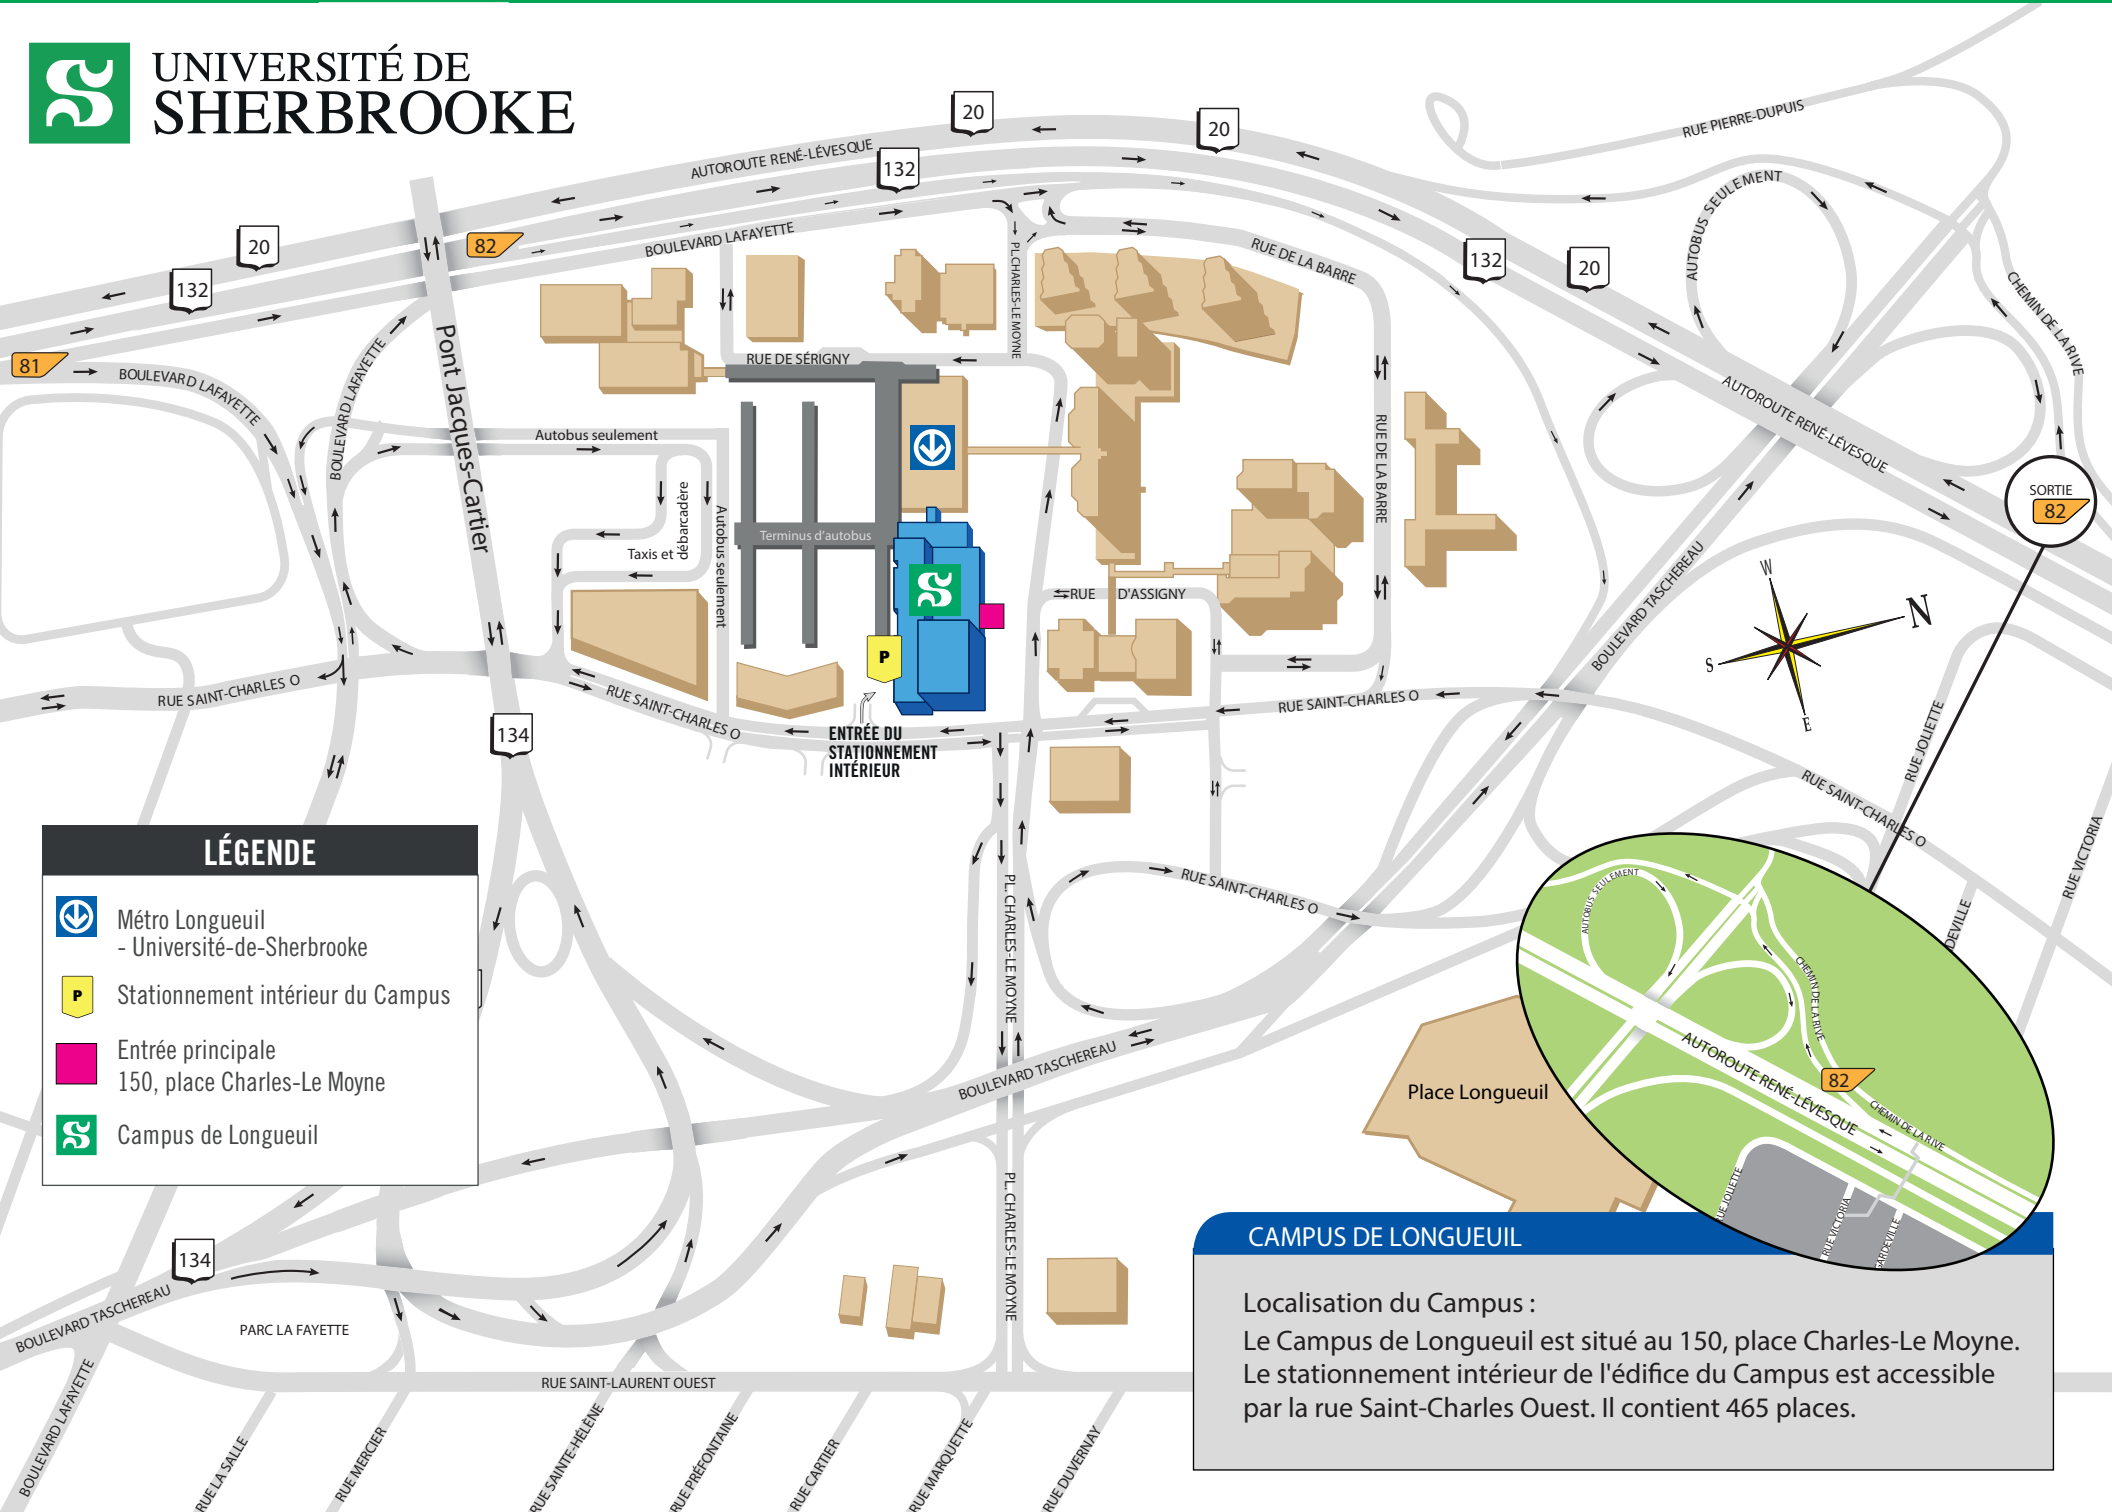

CAMPUS DE LONGUEUIL

LÉGENDE

-  Métro Longueuil - Université-de-Sherbrooke
-  Stationnement intérieur du Campus
-  Entrée principale 150, place Charles-Le Moyne
-  Campus de Longueuil

CAMPUS DE LONGUEUIL

Localisation du Campus :
Le Campus de Longueuil est situé au 150, place Charles-Le Moyne. Le stationnement intérieur de l'édifice du Campus est accessible par la rue Saint-Charles Ouest. Il contient 465 places.